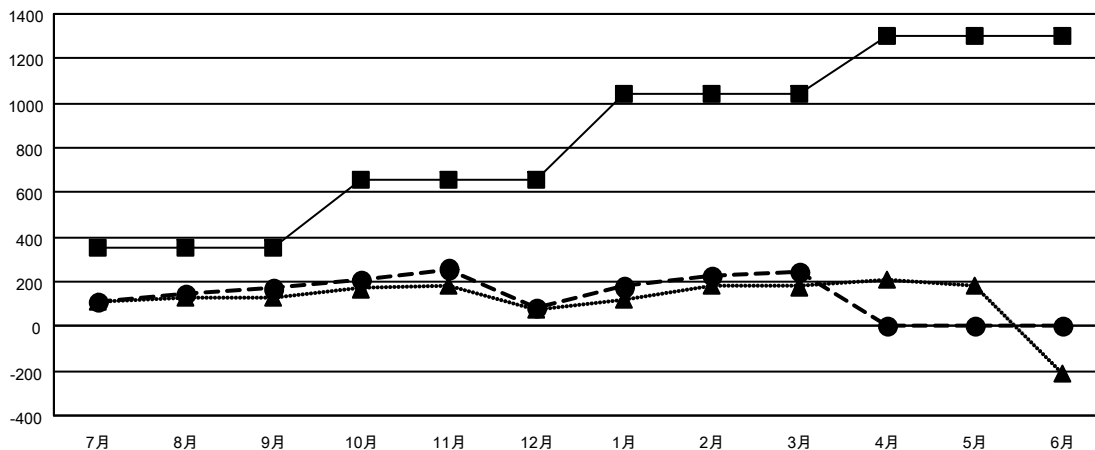

GAT MONTHLY MEMBERSHIP PROGRESS REPORT

Results as of: 3/31/2023

Multiple District 335

LOCATION: JAPAN

クラブ			
結果：2022-2023			
四半期	新クラブ目標	新クラブ	解散クラブ
7月/8月/9月	1	0	0
10月/11月/12月	1	0	1
1月/2月/3月	8	1	1
4月/5月/6月	6	0	0

名			
結果：2022-2023			
四半期	会員純増目標	会員増強実績	退会者(転籍を含む)実際
7月/8月/9月	350	359	179
10月/11月/12月	310	202	287
1月/2月/3月	380	339	167
4月/5月/6月	260	0	0

新クラブ目標及び実績累計

会員目標及び実績累計

解散クラブ: 2	
退会者	
物故会員	89
クラブ解散	0
その他	543
合計	632