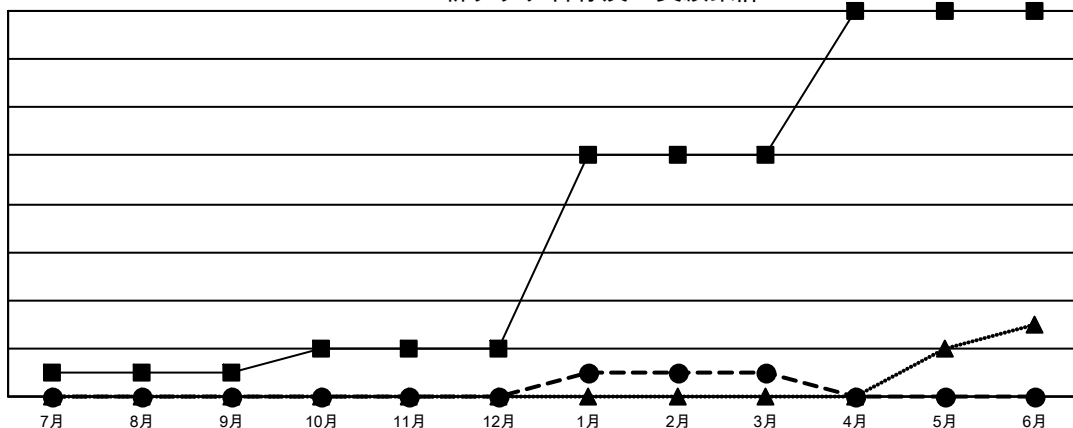

GAT MONTHLY MEMBERSHIP PROGRESS REPORT

Results as of: 3/31/2023

Multiple District 335

LOCATION: JAPAN

クラブ			
結果：2022-2023			
四半期	新クラブ目標	新クラブ	解散クラブ
7月/8月/9月	1	0	0
10月/11月/12月	1	0	1
1月/2月/3月	8	1	1
4月/5月/6月	6	0	0

名			
結果：2022-2023			
四半期	会員純増目標	会員増強実績	退会者(転籍を含む)実際
7月/8月/9月	350	359	179
10月/11月/12月	310	202	287
1月/2月/3月	380	339	167
4月/5月/6月	260	0	0

新クラブ目標及び実績累計

会員目標及び実績累計

解散クラブ: 2	
退会者	
物故会員	89
クラブ解散	0
その他	543
合計	632